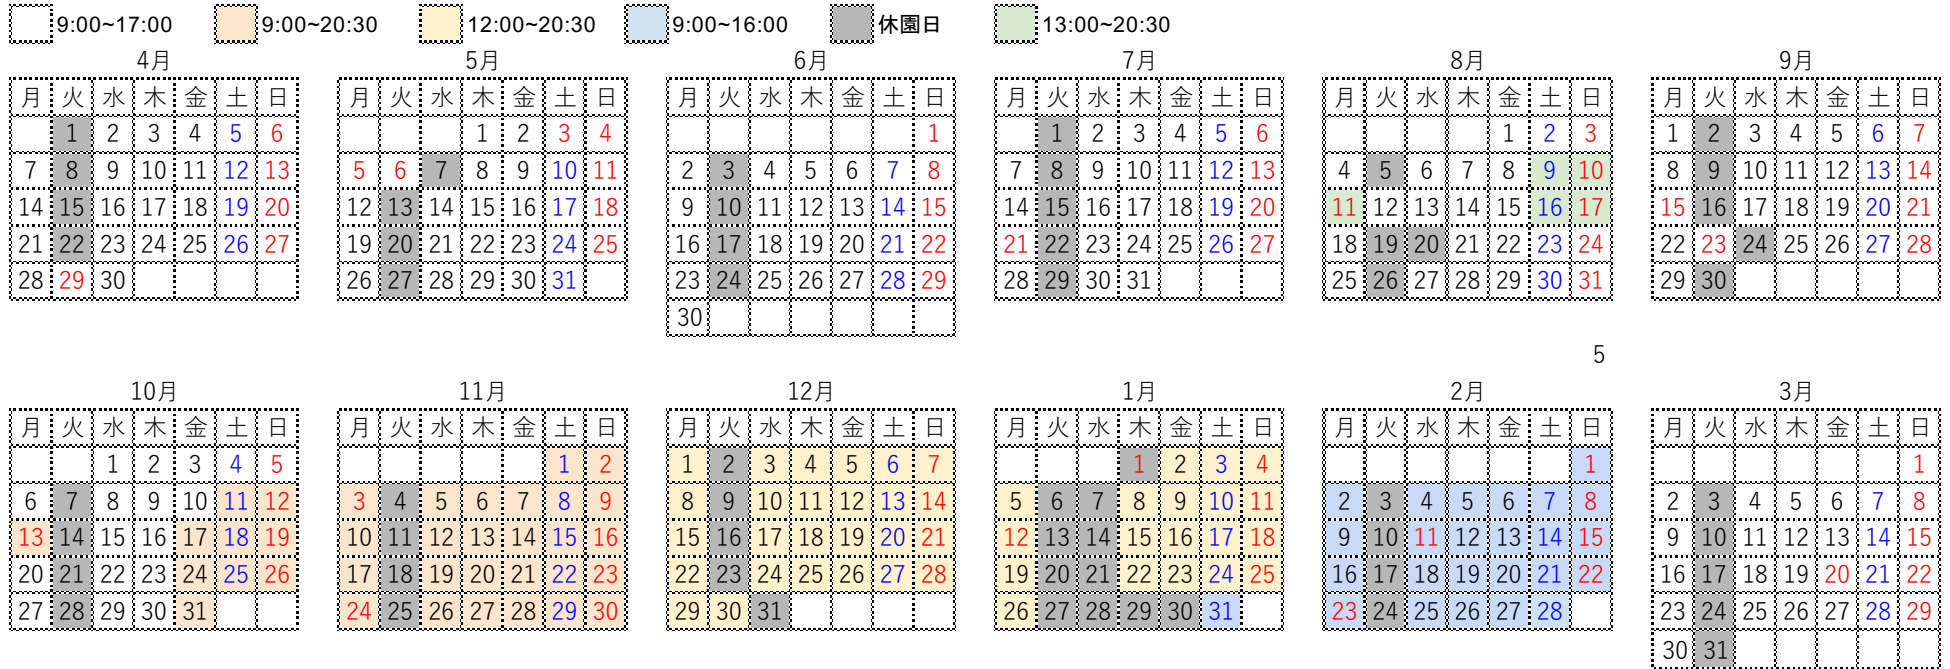

## 営業日・営業時間

休園日	火曜日
臨時営業（火曜日）	2025/4/29(火)・5/6(火)・8/12(火)・9/23(火)・12/30(火)
臨時休園（火曜日以外）	2025/5/7(水)・8/20(水)・9/24(水)・12/31(水)・2026/1/7(水)・1/14(水)・1/21(水)・1/28(水)・1/29(木)・1/30(金)

※上記は市への協議書の内容とは異なります。市への協議内容は「年間営業予定」を参照してください

## 令和7年度（2025年度）カレンダー

## 入園料金

区分	期間	大人	小人	未就学児	ペット
ハイシーズン	2025/4/2～6/30 2025/10/1～2026/1/26	1200円～1800円	400円～600円	無料	200円
レギュラーシーズン	2025/7/2～9/29 2026/1/31～3/30	900円	300円	無料	200円

## 令和7年度（2025年度）カレンダー

ハイシーズン
  レギュラーシーズン

4月							5月							6月							7月							8月							9月						
月	火	水	木	金	土	日	月	火	水	木	金	土	日	月	火	水	木	金	土	日	月	火	水	木	金	土	日	月	火	水	木	金	土	日	月	火	水	木	金	土	日
	1	2	3	4	5	6			1	2	3	4						1		1	2	3	4	5	6				1	2	3	1	2	3	4	5	6	7			
7	8	9	10	11	12	13	5	6	7	8	9	10	11	2	3	4	5	6	7	8	7	8	9	10	11	12	13	4	5	6	7	8	9	10	8	9	10	11	12	13	14
14	15	16	17	18	19	20	12	13	14	15	16	17	18	9	10	11	12	13	14	15	14	15	16	17	18	19	20	11	12	13	14	15	16	17	15	16	17	18	19	20	21
21	22	23	24	25	26	27	19	20	21	22	23	24	25	16	17	18	19	20	21	22	21	22	23	24	25	26	27	18	19	20	21	22	23	24	22	23	24	25	26	27	28
28	29	30					26	27	28	29	30	31		23	24	25	26	27	28	29	28	29	30	31				25	26	27	28	29	30	31	29	30					
													30																												