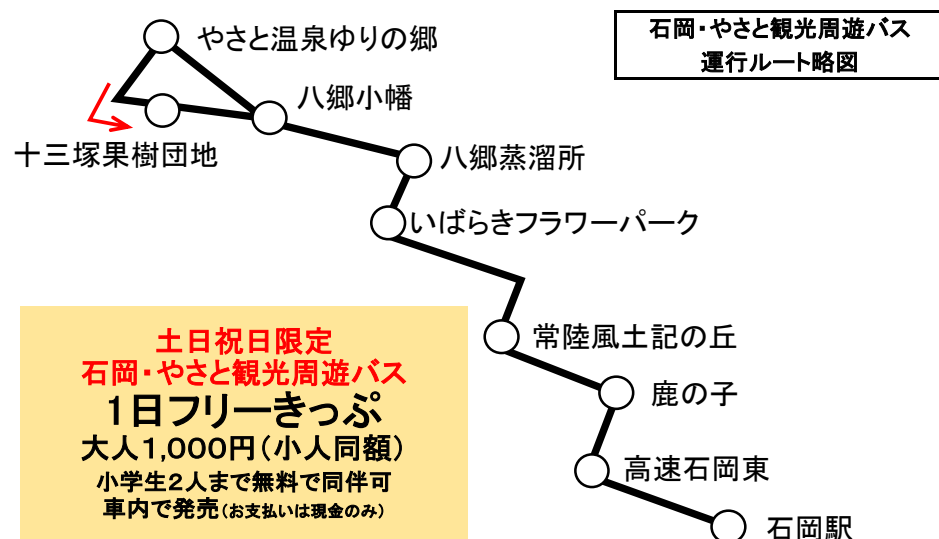

【土日祝日】

柿岡車庫	吉生小入口	細内	八郷小幡	フラワーパーク前	上志筑	下志筑	石岡駅
7:55	8:04	8:08	8:09	8:15	8:29	8:35	8:46

石岡駅	下志筑	上志筑	フラワーパーク前	八郷小幡	細内	吉生小入口	柿岡車庫

●【石岡・やさと観光周遊バス】石岡駅～常陸風土記の丘～いばらきフラワーパーク～八郷蒸溜所～やさと温泉ゆりの郷

【平日】

石岡駅	常陸風土記の丘	フラワーパーク	八郷蒸溜所	ゆりの郷	フラワーパーク	常陸風土記の丘	石岡駅
9:45	9:57	10:10	10:13	10:20	10:33		
		14:00	14:03	14:10	14:25	14:37	14:55
					17:35	17:47	18:05

【土日祝日】 ※「IC1日乗車券」ではご利用になれません。

石岡駅	常陸風土記の丘	フラワーパーク	八郷蒸溜所	ゆりの郷	フラワーパーク	常陸風土記の丘	石岡駅
8:10	8:22	8:35	8:38	8:45	9:00	9:12	9:30
10:05	10:17	10:30	10:33	10:40	10:55	11:07	11:25
11:45	11:57	12:10	12:13	12:20	12:33		
					12:55	13:07	13:25
13:45	13:57	14:10	14:13	14:20	14:33		
		15:30	15:33	15:40	15:55	16:07	16:25
16:40	16:52	17:05	17:08	17:15	17:30	17:42	18:00