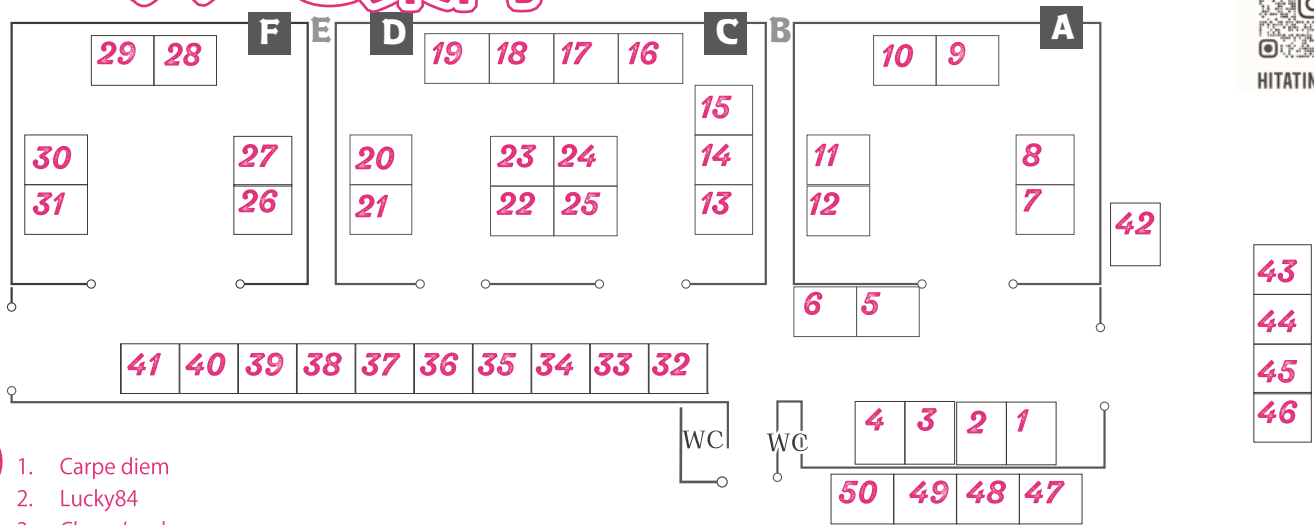

ブースのご案内

HITATINOKUNI

30日

1. Carpe diem
2. Lucky84
3. Cherry' s shop
4. ksmam.made
5. Y'z HANDMADE
6. 姫ねこ
7. hanayui_happy
8. onnellinen
9. 多肉&みど
10. うさぎのみみクラフト
11. ISD& あかもち&アロマ
12. KOTAKA
13. パン工房 Minori
14. 気まぐれ加工所
15. おひさま
16. TUNAGARI
17. 一閑張り工房ひろこさん家