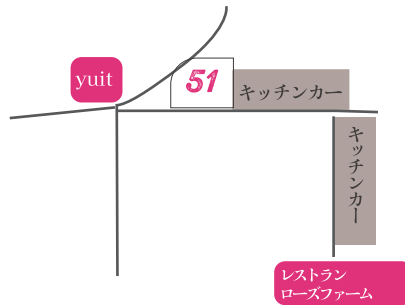

# ブースのご案内

HITATINOKUNI

30日

1. Carpe diem
2. Lucky84
3. Cherry' s shop
4. ksmam.made
5. Y'z HANDMADE
6. 姫ねこ
7. hanayui\_happy
8. onnellinen
9. 多肉&みど
10. うさぎのみみクラフト
11. ISD& あかもち&アロマ
12. KOTAKA
13. パン工房 Minori
14. 気まぐれ加工所
15. おひさま
16. TUNAGARI
17. 一閑張り工房ひろこさん家